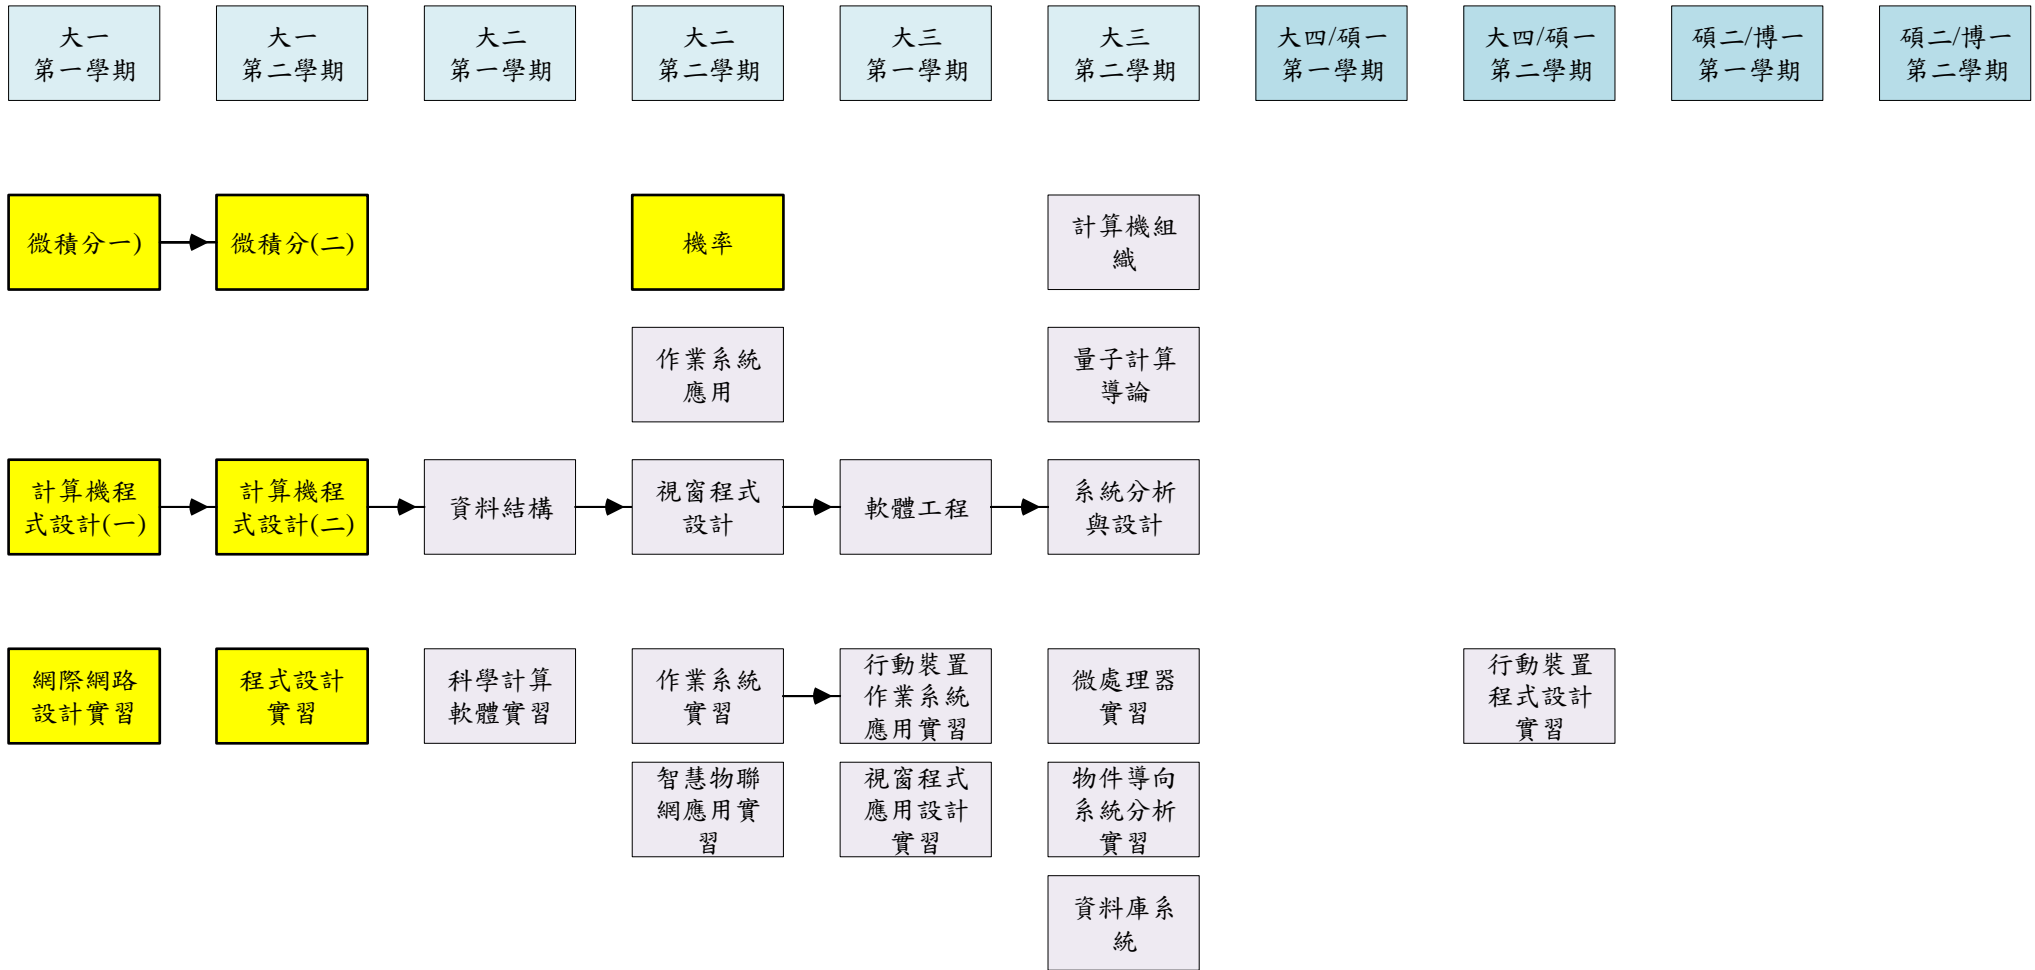

電通系課程地圖：軟體系統 113年修訂

圖示說明：
 必修
 選修
➡ 建議順序
➡ 擋修順序